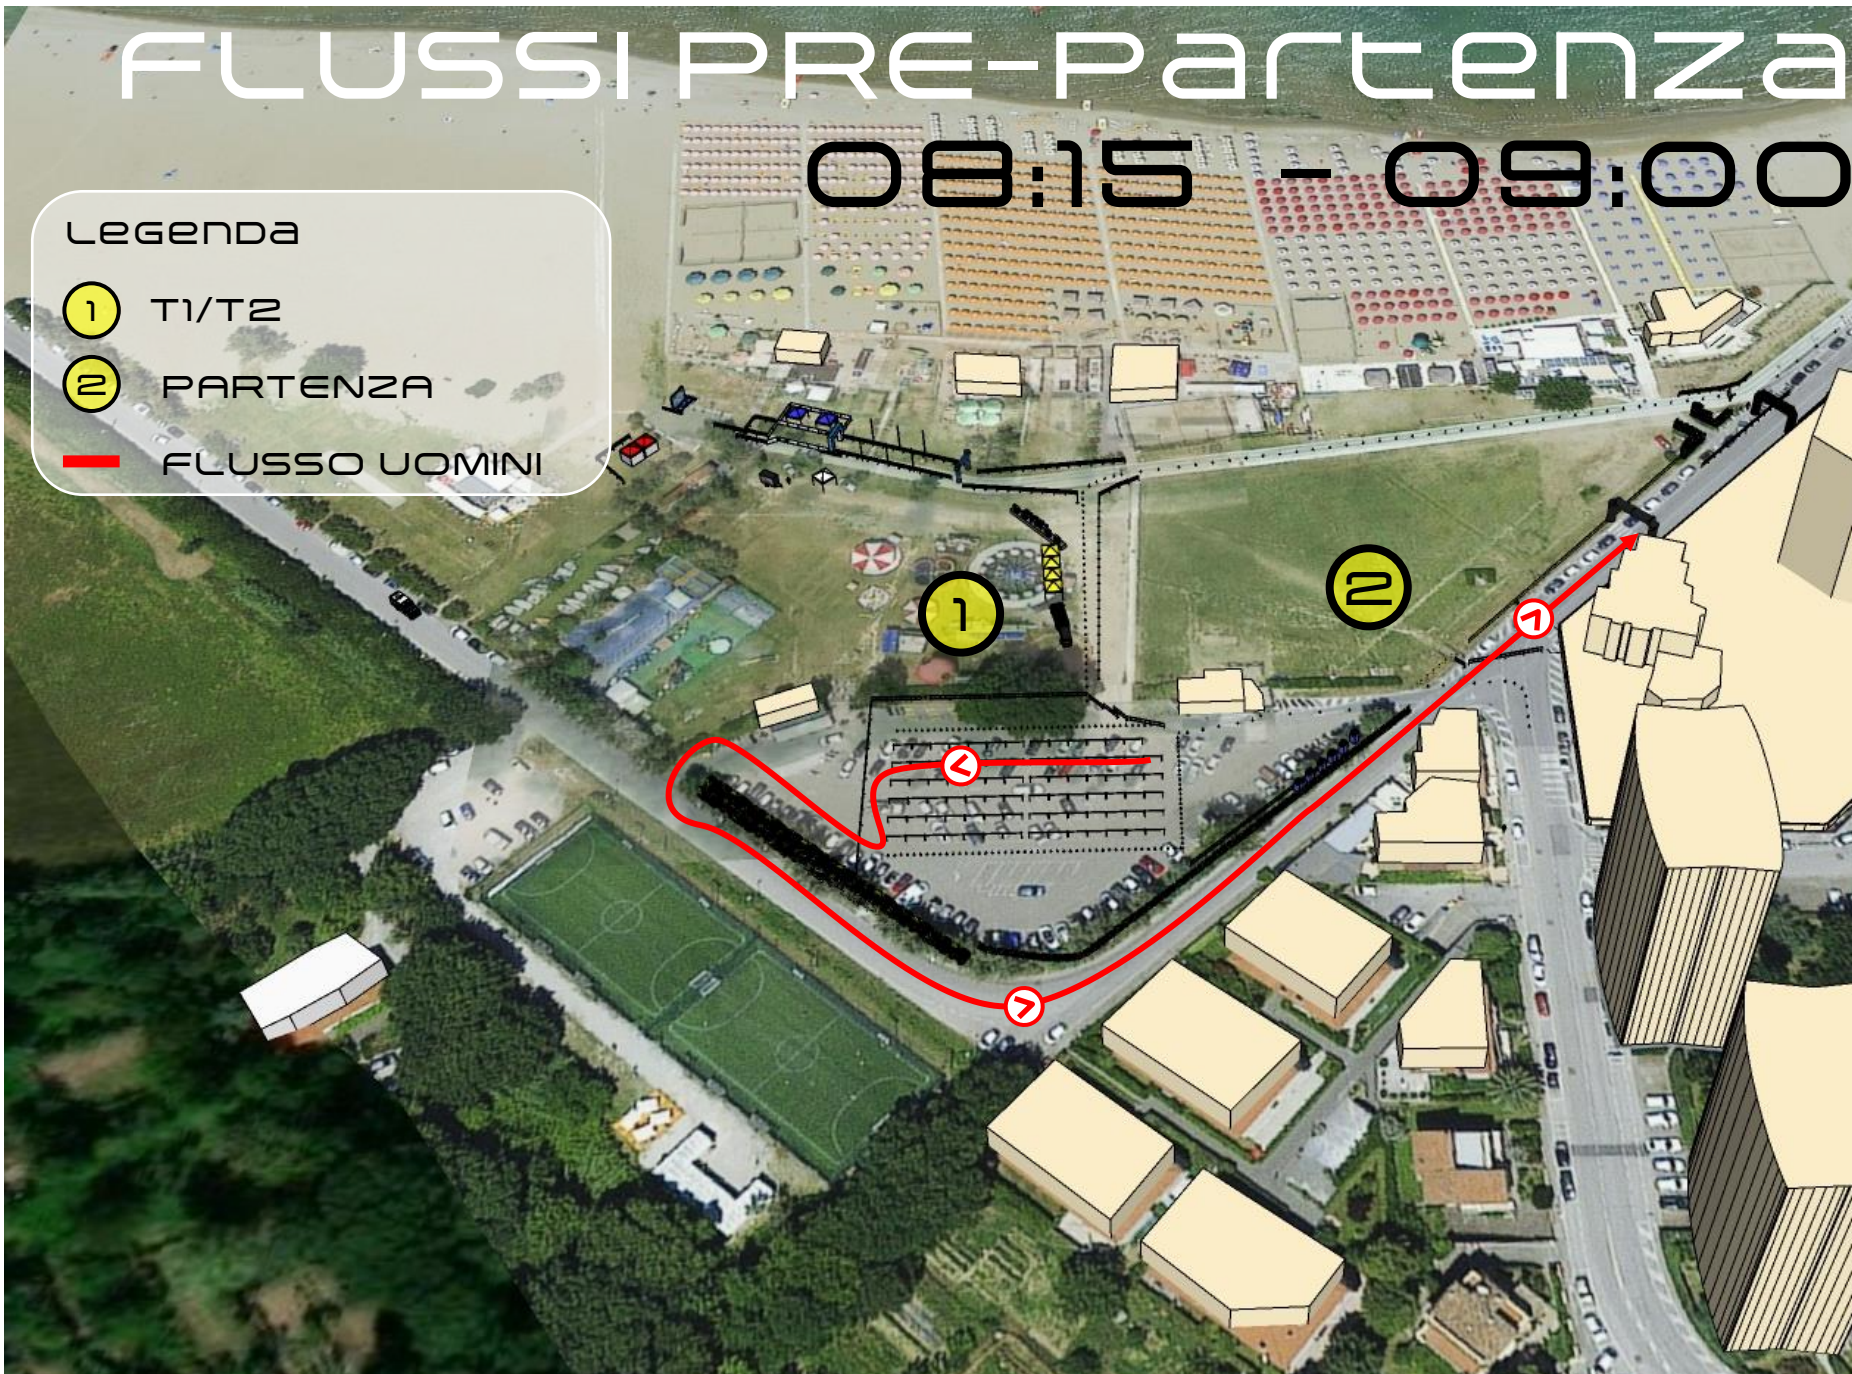

FLUSSI PRE-Partenza

08:15 - 09:00

Legenda

- ① T1/T2
- ② PARTENZA
- FLUSSO UOMINI

adriatic
SERRI ES
P E S A R O