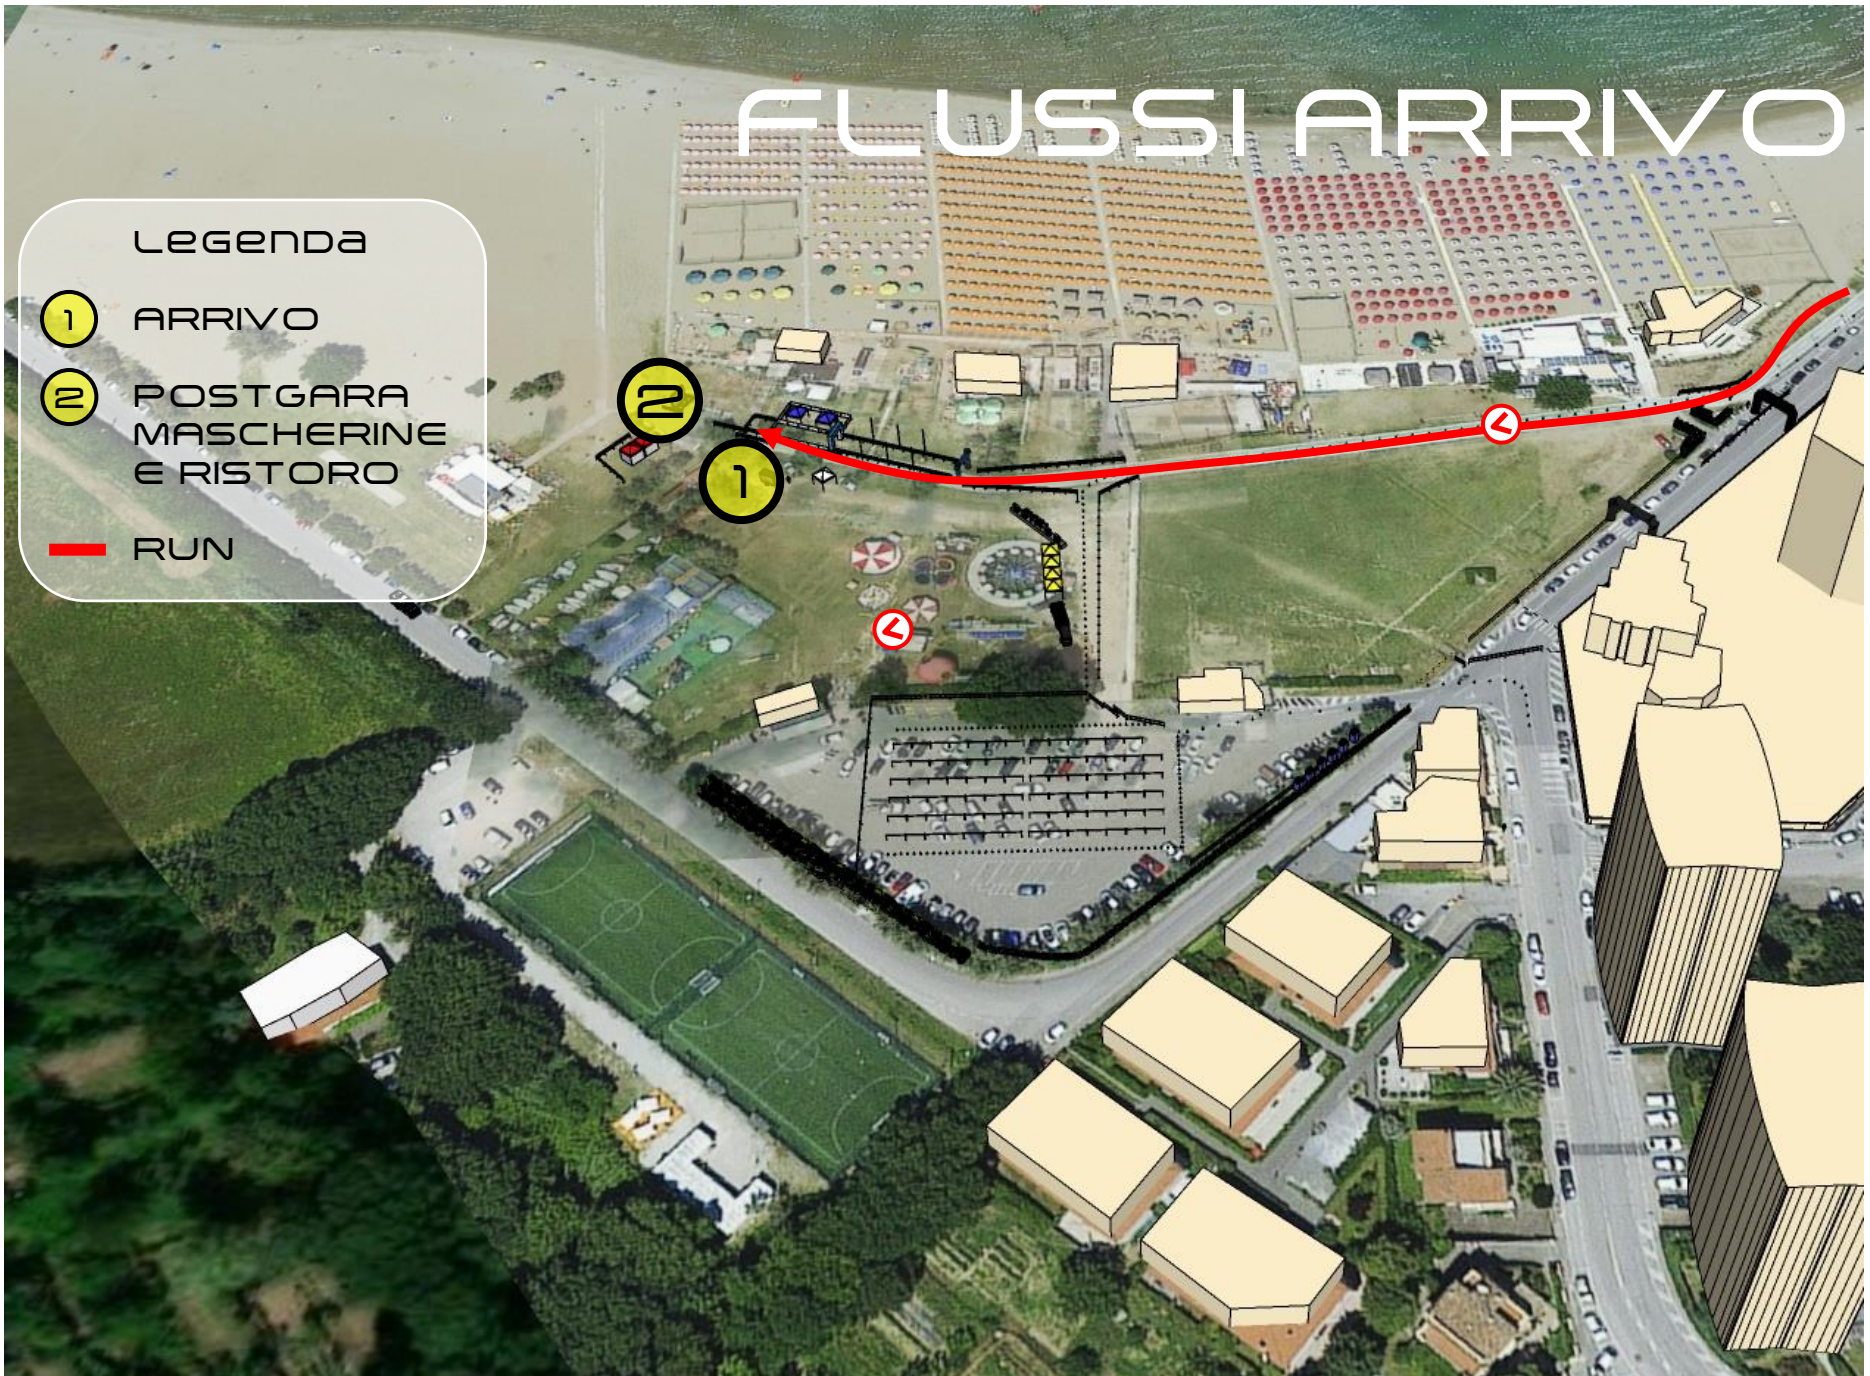

SERIE
adriatic

FITRI
Federazione
Italiana Triathlon
Triathlon
Flipper
ITALY

03 aprile 2022

CAMPIONATO ITALIANO DUATHLON CLASSICO ASSOLUTO E DI CATEGORIA

PARTENZA ORE 8.30
LOC. BAIA FLAMINIA - PESARO (PU)

REGIONE
MARCHE
Comune di Pesaro

adriatic
SERRI
P E S A R O

FLUSSI T2

LEGENDA

- ① T1/T2 IN
- ② T1/T2 OUT
- BIKE
- RUN

adriatic
SERRIÉS
P E S A R O

FLUSSI ARRIVO

Legenda

- 1 ARRIVO
- 2 POSTGARA MASCHERINE E RISTORO
- RUN

FLUSSI TENDA MEDICA - AMBULANZA

07:00 - 13:30

- Legenda
- 1 TENDA MEDICA
 - 2 AMBULANZA 1
 - FLUSSO SOCCORSI

adriatic
SERRI ES
P E S A R O

VISTA COMPLETA DISLOCAZIONE AMBULANZE

Legenda

- RUN 1 10KM
- BIKE 38KM
- RUN 2 5KM
- VIA DI FUGA

adriatic
S E R I E S
P E S A R O

DETTAGLIO AMBULANZE 1 E 2

LEGENDA

- RUN 1 10KM
- BIKE 38KM
- RUN 2 5KM
- VIA DI FUGA

adriatic
S E R I E S
P E S A R O

Via di Fuga Tenda Medica-Pronto Soccorso

DETTAGLIO VIA DI FUGA