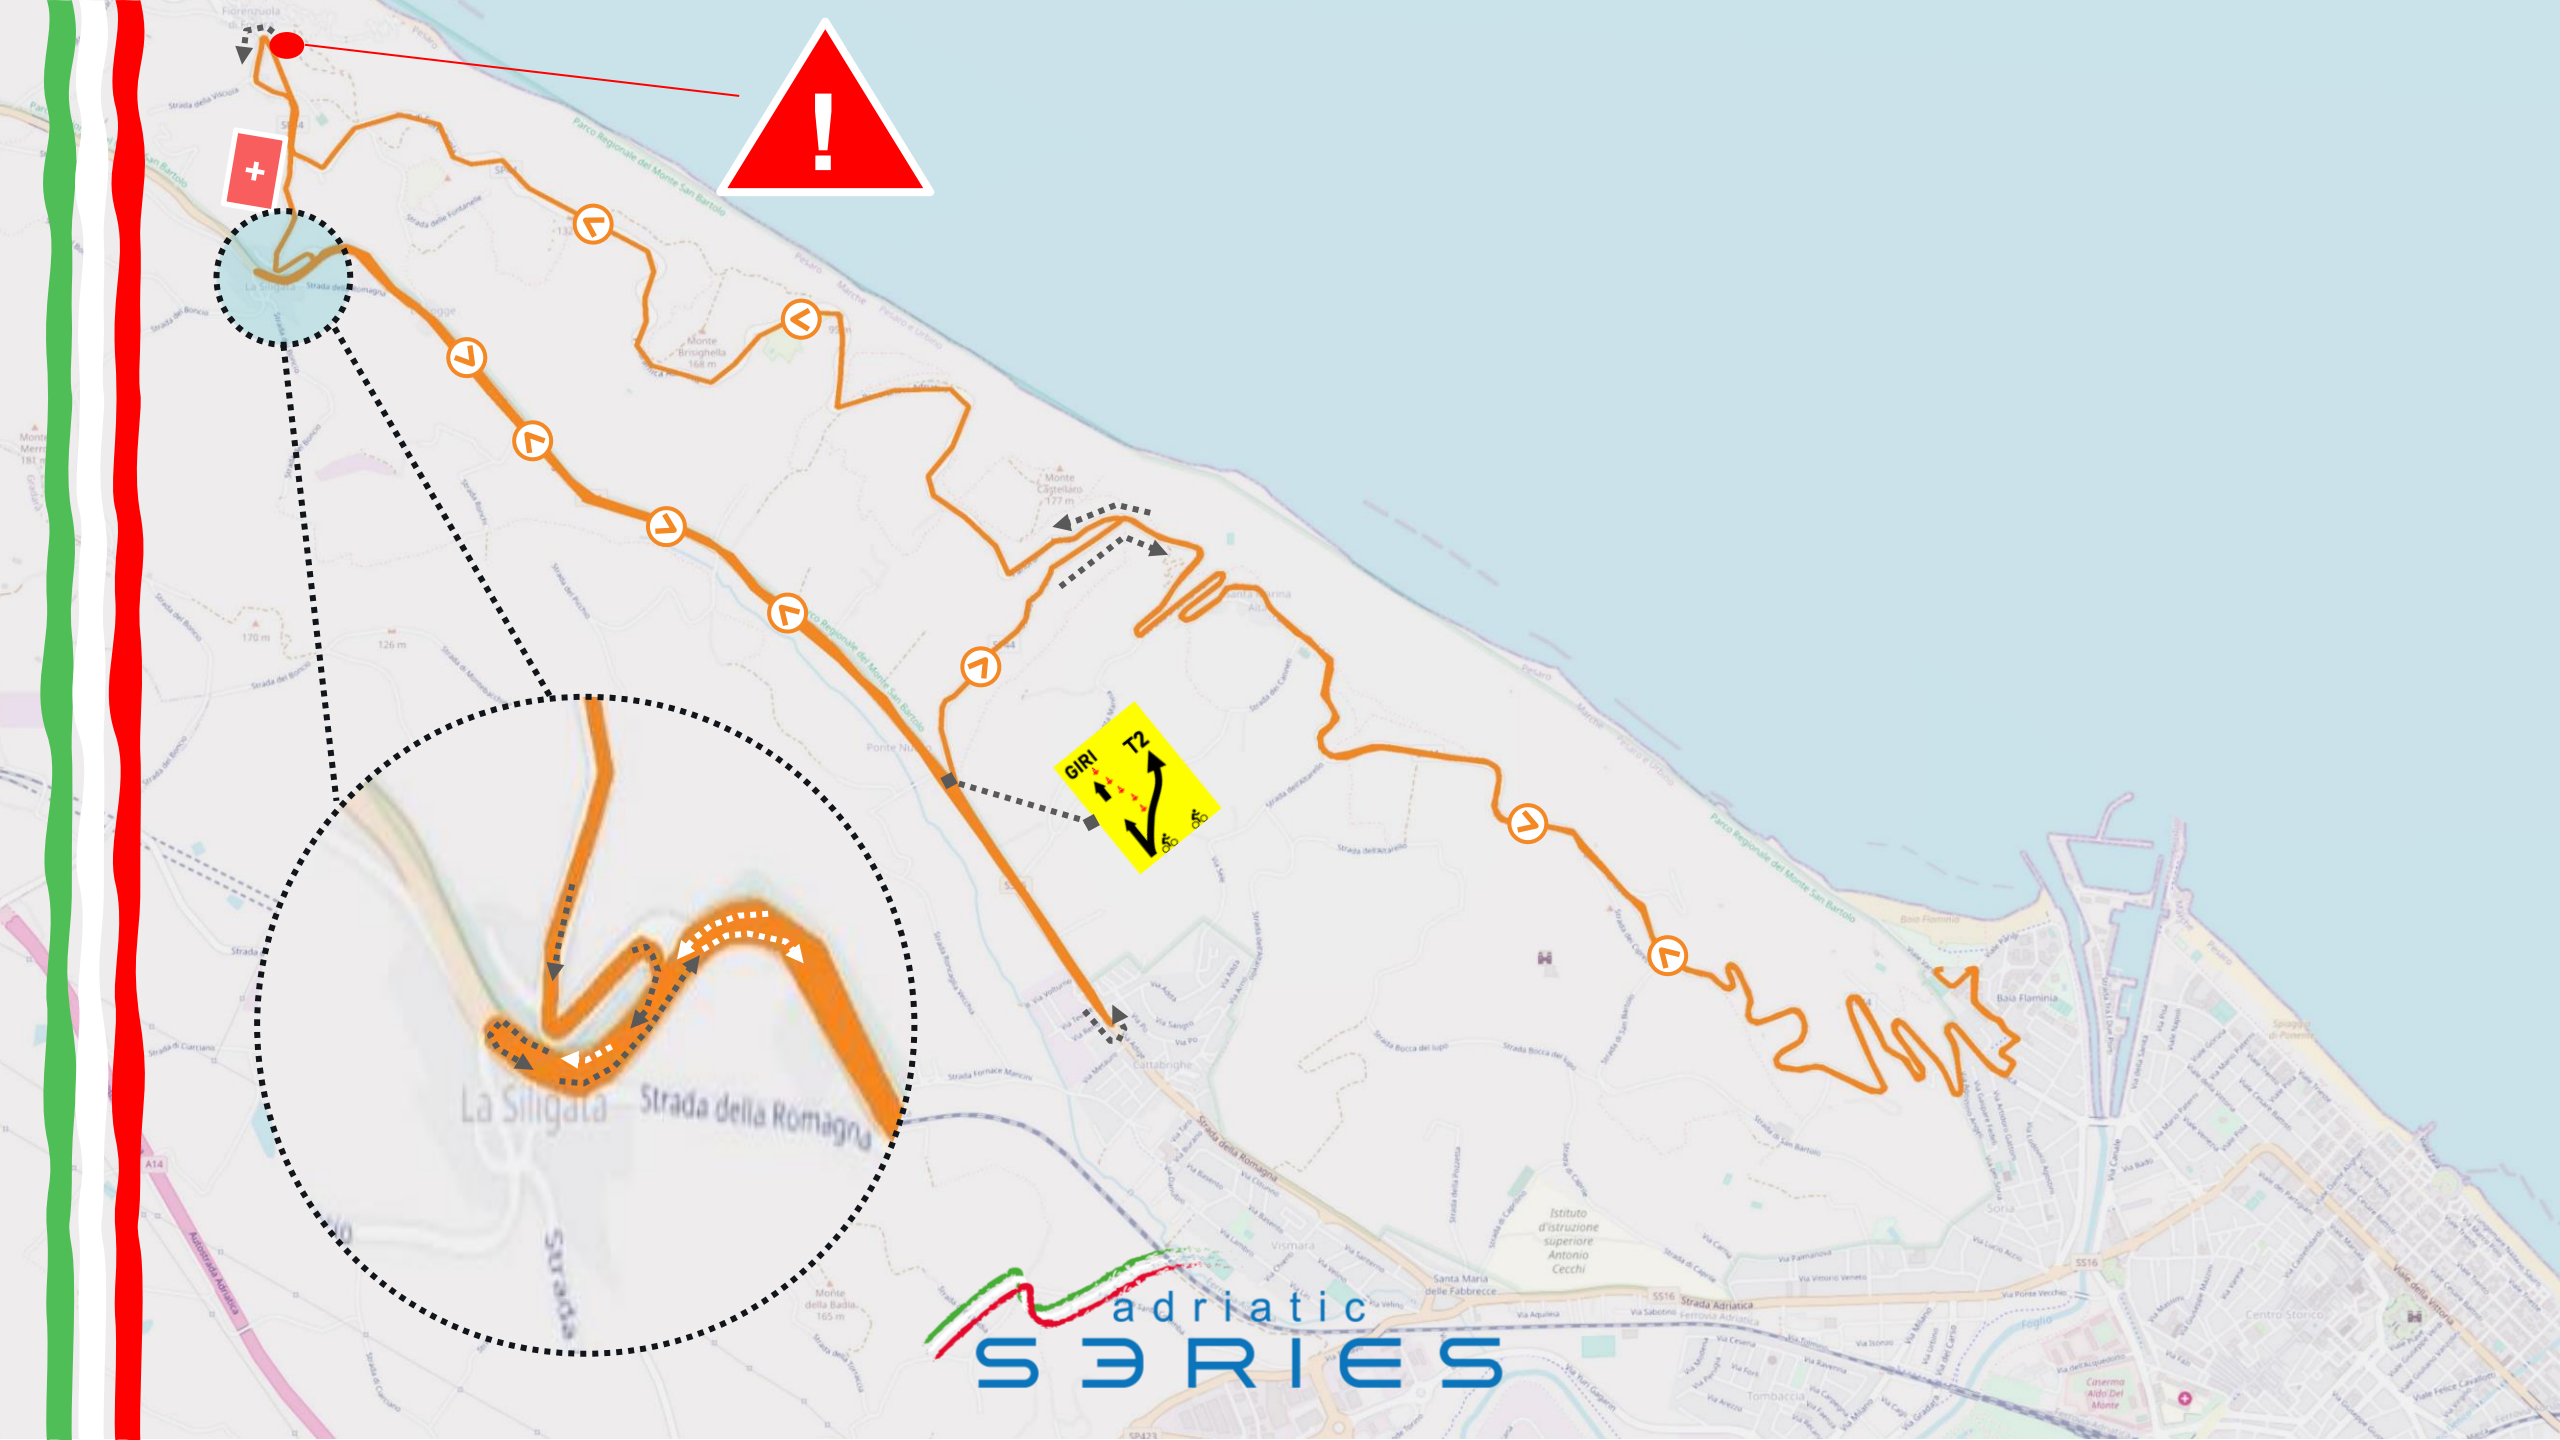

SERIE
adriatic

FITRI
Federazione
Italiana Triathlon
Triathlon
Flipper
ITALY

03 aprile 2022

CAMPIONATO ITALIANO DUATHLON CLASSICO ASSOLUTO E DI CATEGORIA

PARTENZA ORE 8.30
LOC. BAIA FLAMINIA - PESARO (PU)

REGIONE
MARCHE
Comune di Pesaro

FLUSSI GARA – PRE – POST E EMERGENZA

GARA DI DUATHLON CLASSICO

3 APRILE 2022

END

START

adriatic
SERIES

La Siligata Strada della Romagna

adriatic
SERIES

Strada Panoramica Adriatica

Strada Tra Due Po

SP44

SS16

Via Belvedere

Via Mammolabella

Via Governatore

Via Oberdan

Via Negri

Viale Venezia

Via Tripoli

Via Sanita'

Via Livorno

Via Romolo Gessi

Via Cecchi

Via Bado