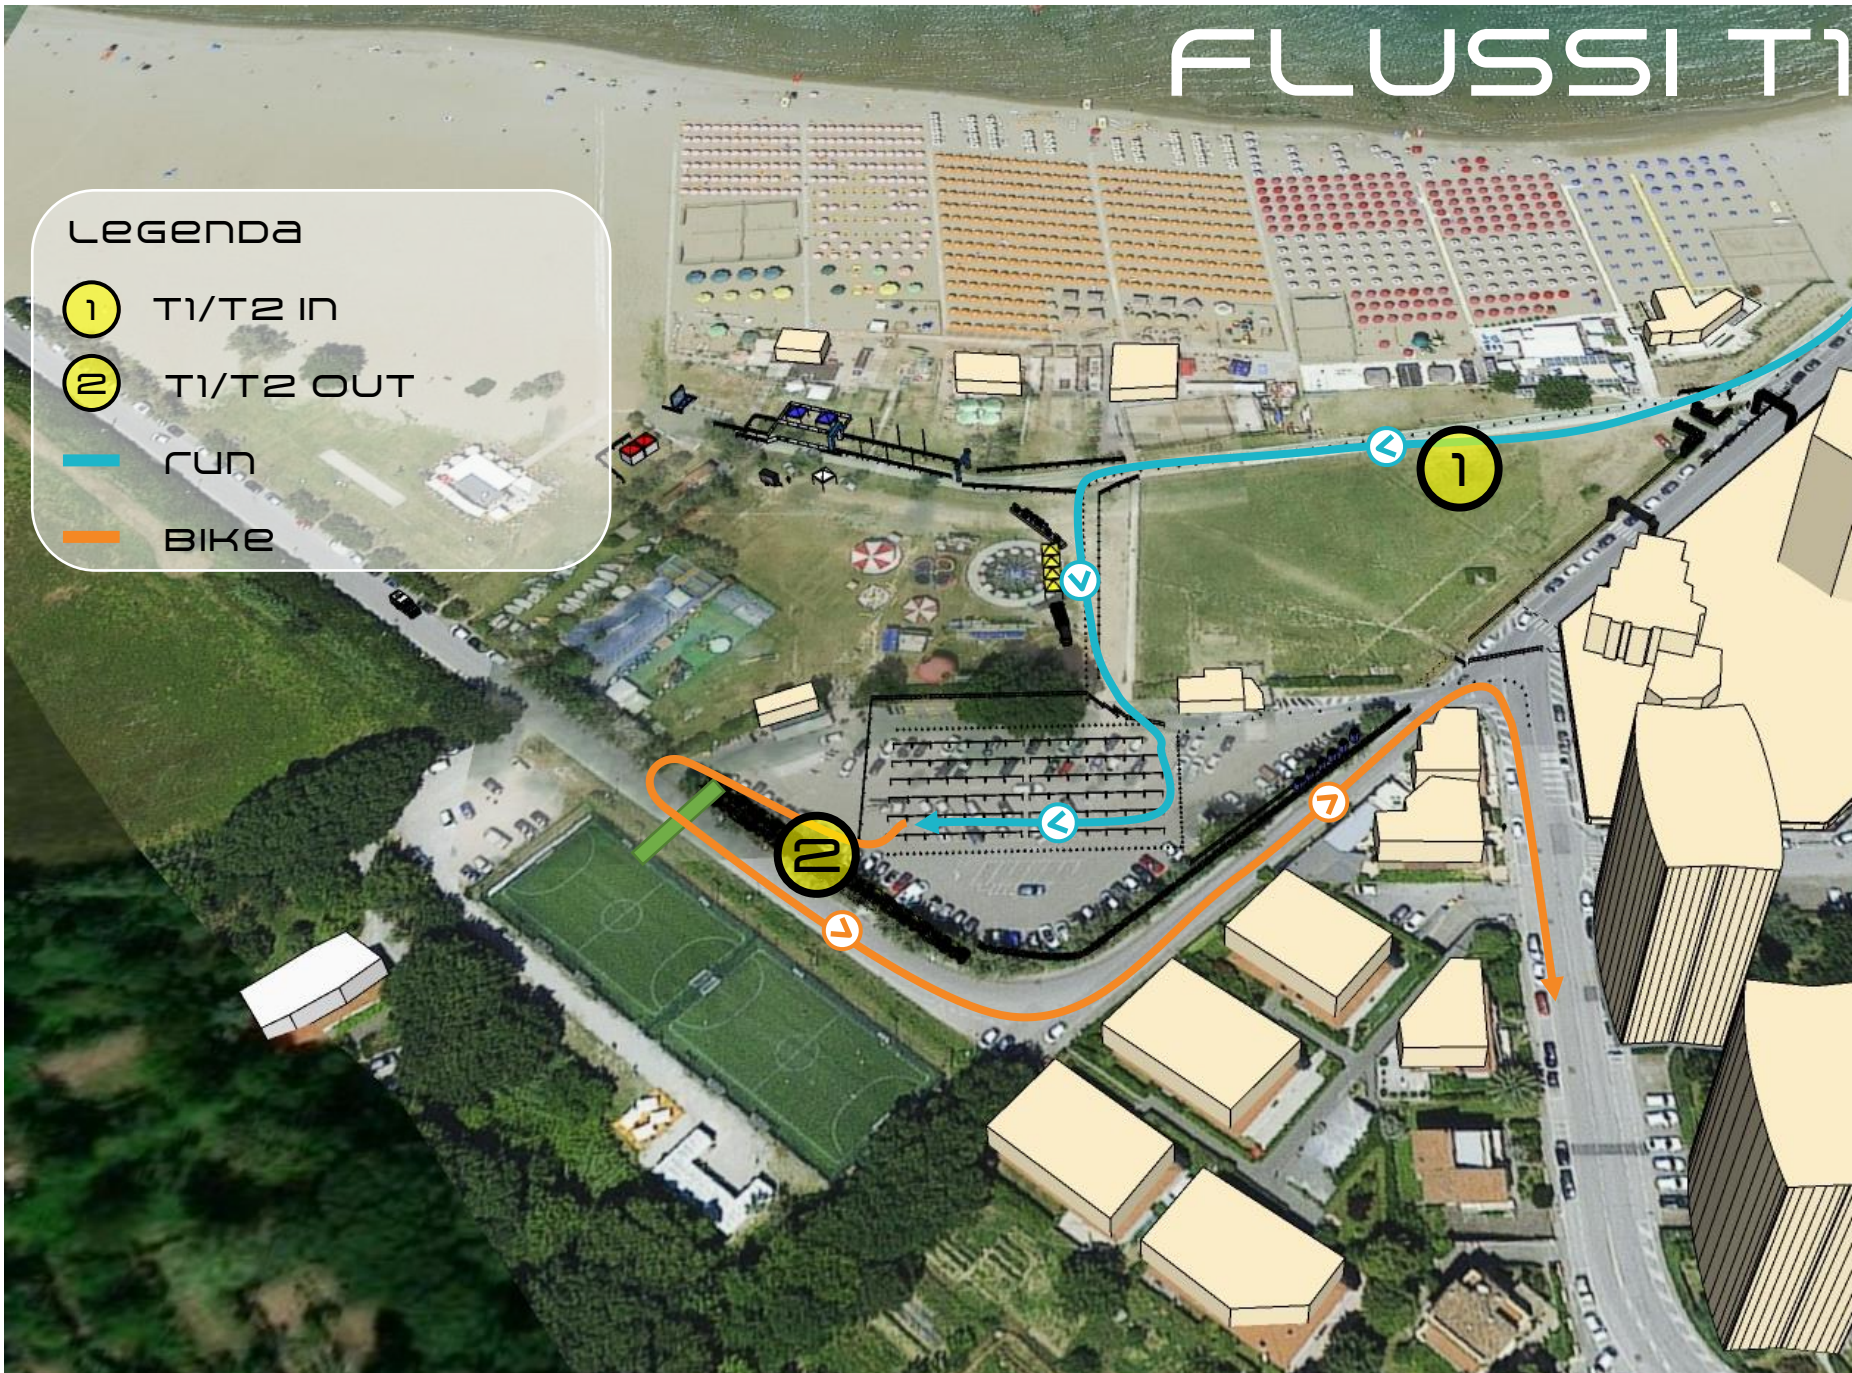

SERIE
adriatic

FITRI
Federazione
Italiana Triathlon
Triathlon
Flipper
ITALY

03 aprile 2022

CAMPIONATO ITALIANO DUATHLON CLASSICO ASSOLUTO E DI CATEGORIA

PARTENZA ORE 8.30
LOC. BAIA FLAMINIA - PESARO (PU)

REGIONE
MARCHE
Comune di Pesaro

adriatic
SERRI
P E S A R O

FLUSSI T2

LEGENDA

- ① T1/T2 IN
- ② T1/T2 OUT
- BIKE
- RUN

adriatic
SERRIÉS
P E S A R O

FLUSSI ARRIVO

Legenda

- 1 ARRIVO
- 2 POSTGARA MASCHERINE E RISTORO
- RUN

FLUSSI TENDA MEDICA - AMBULANZA

07:00 - 13:30

- Legenda
- 1 TENDA MEDICA
 - 2 AMBULANZA 1
 - FLUSSO SOCCORSI

adriatic
SERRI ES
P E S A R O

VISTA COMPLETA DISLOCAZIONE AMBULANZE

Legenda

- RUN 1 10KM
- BIKE 38KM
- RUN 2 5KM
- VIA DI FUGA

adriatic
S E R I E S
P E S A R O

DETTAGLIO AMBULANZE 1 E 2

LEGENDA

- RUN 1 10KM
- BIKE 38KM
- RUN 2 5KM
- VIA DI FUGA

adriatic
S E R I E S
P E S A R O

Via di Fuga Tenda Medica-Pronto Soccorso

DETTAGLIO VIA DI FUGA