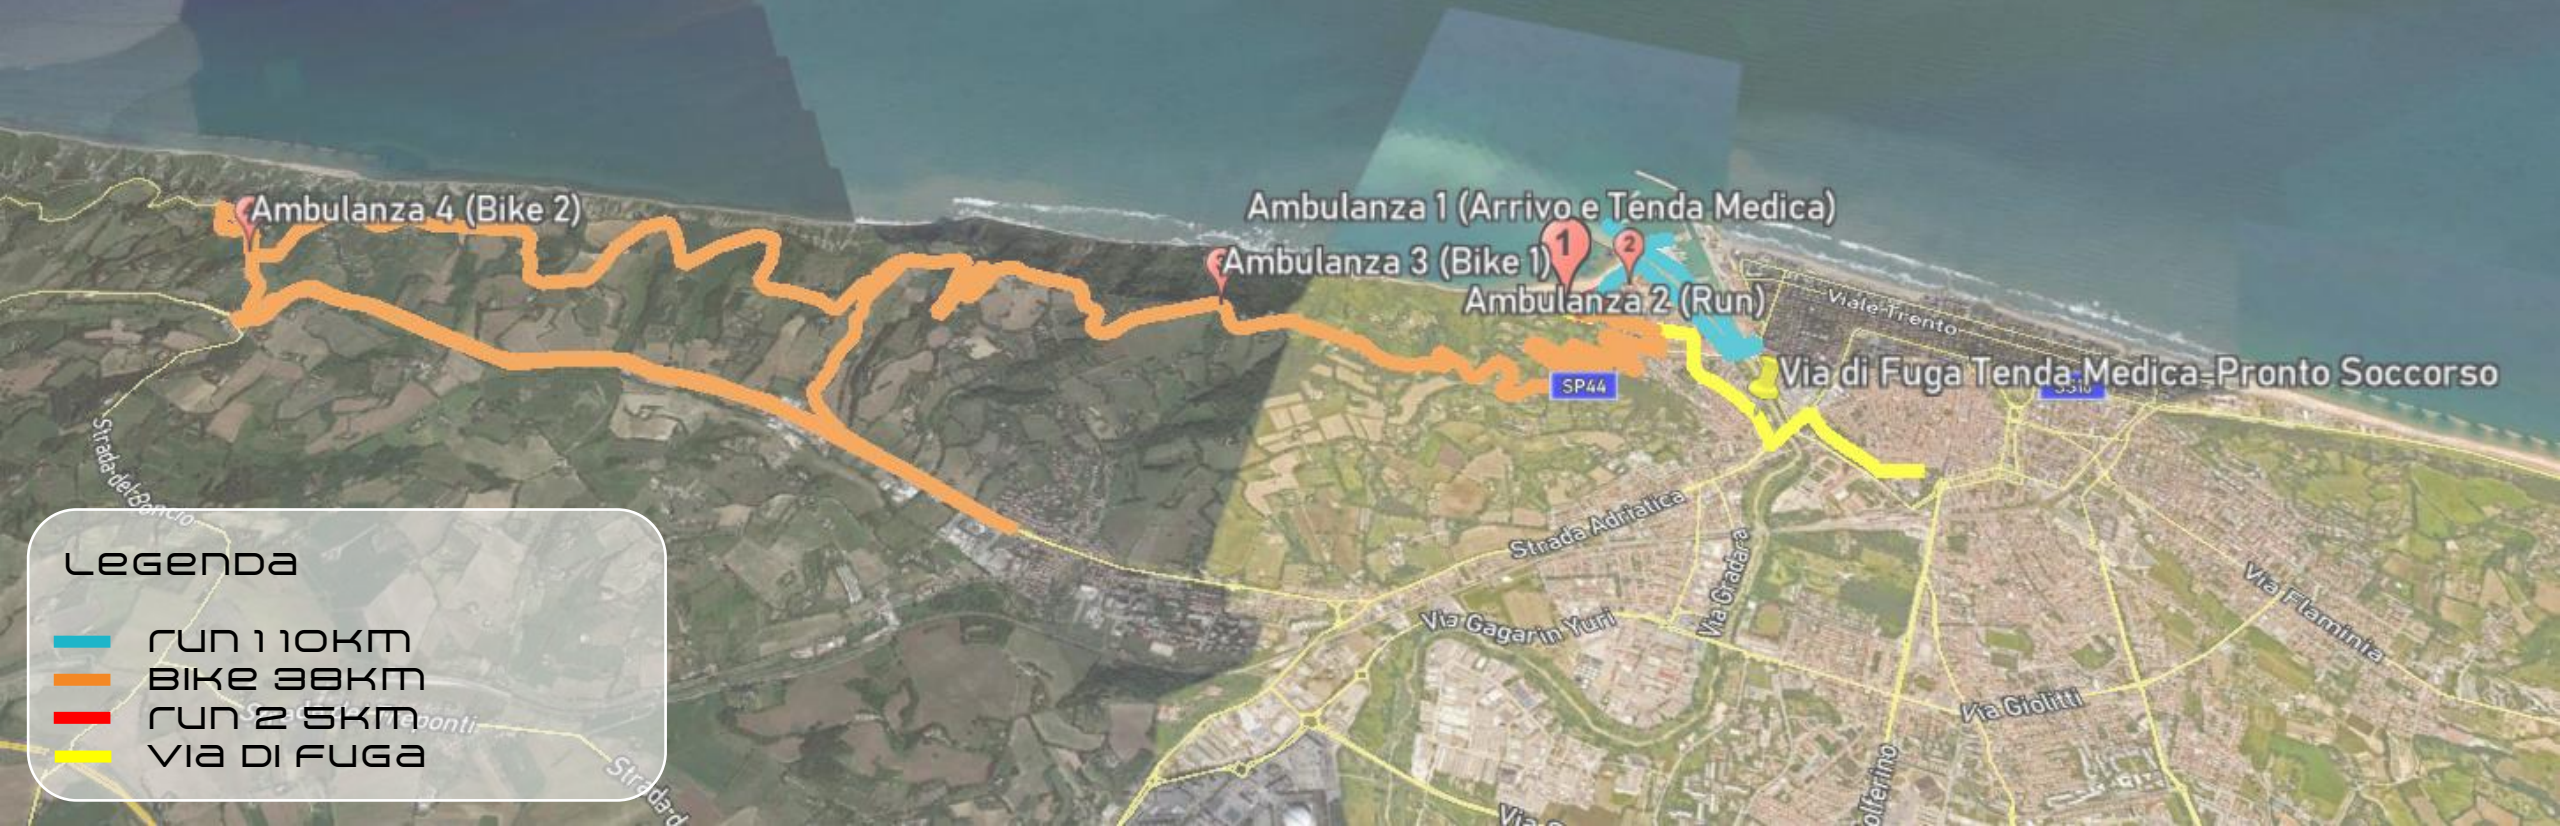

FLUSSI TENDA MEDICA - AMBULANZA

07:00 - 13:30

- Legenda
- 1 TENDA MEDICA
 - 2 AMBULANZA 1
 - FLUSSO SOCCORSI

adriatic
SERRI ES
P E S A R O

VISTA COMPLETA DISLOCAZIONE AMBULANZE

Legenda

- RUN 1 10KM
- BIKE 38KM
- RUN 2 5KM
- VIA DI FUGA

adriatic
S E R I E S
P E S A R O

DETTAGLIO AMBULANZE 1 E 2

LEGENDA

- RUN 1 10KM
- BIKE 38KM
- RUN 2 5KM
- VIA DI FUGA

adriatic
S E R I E S
P E S A R O

Via di Fuga Tenda Medica-Pronto Soccorso

DETTAGLIO VIA DI FUGA

Strada Panoramica Adriatica

Strada Tra Due Po

SP44

SS16

Via Belvedere

Via Mammolabella

Via Governatore

Via Oberdan

Via Negri

Viale Venezia

Via Tripoli

Via Sanita'

Via Livorno

Via Romolo Gessi

Via Cecchi

Via Bado