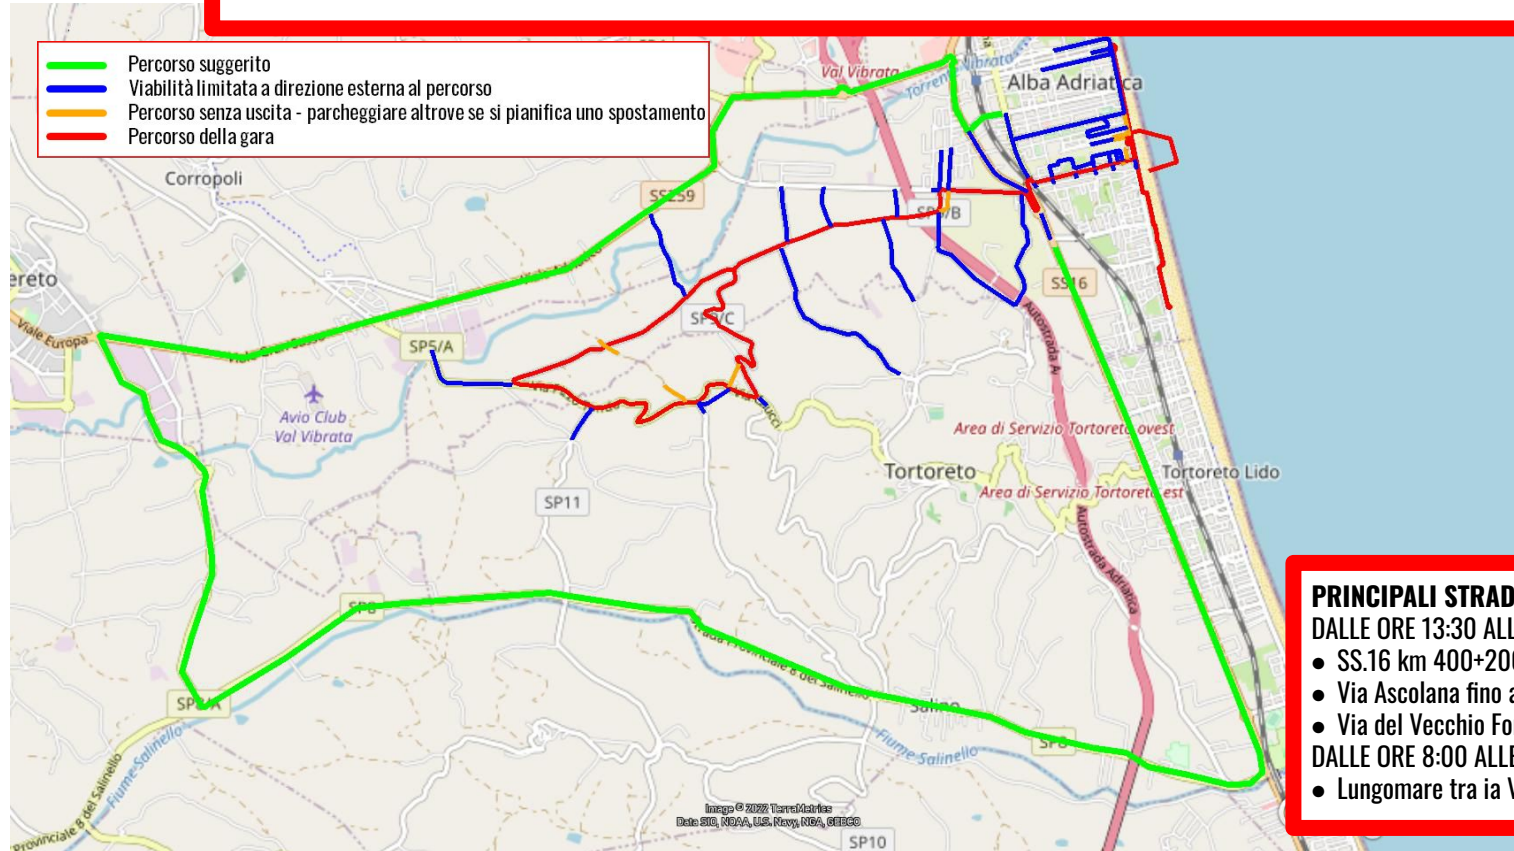

## STRADA CHIUSA PER MANIFESTAZIONE SPORTIVA

### TRIATHLON SPRINT CITTÀ DI ALBA ADRIATICA

Vai alla sezione **viabilità** del sito [www.adriaticseries.it](http://www.adriaticseries.it) per pianificare i tuoi spostamenti

- Percorso suggerito
- Viabilità limitata a direzione esterna al percorso
- Percorso senza uscita - parcheggiare altrove se si pianifica uno spostamento
- Percorso della gara

#### PRINCIPALI STRADE CHIUSE AL TRAFFICO

DALLE ORE 13:30 ALLE ORE 15:00

- SS.16 km 400+200 all'incrocio con Via Ascolana
- Via Ascolana fino a via Piermarini
- Via del Vecchio Forte - via Pizzo Tondo

DALLE ORE 8:00 ALLE ORE 16:30

- Lungomare tra ia Via Trento e Via Olimpica