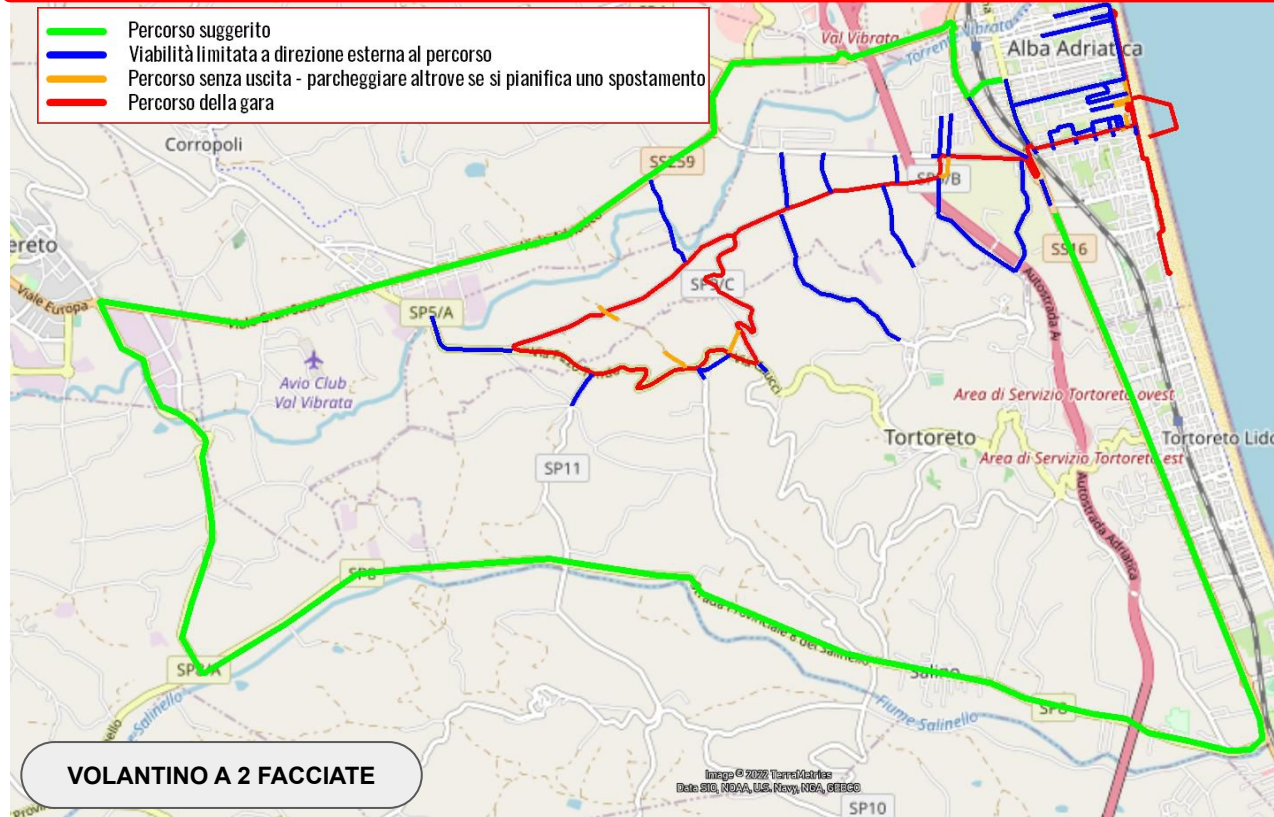

INQUADRA IL QR CODE, ACCEDI ALLA MAPPA INTERATTIVA E PIANIFICA I TUOI SPOSTAMENTI

VOLANTINO A 2 FACCIATE

PRINCIPALI STRADE CHIUSE AL TRAFFICO

DALLE ORE 12:15 ALLE ORE 16:00

- SS.16 km 400+200 all'incrocio con Via Ascolana
 - Via Ascolana fino a via Piermarini
 - Via del vecchio Forte - via Pizzo Tondo - via 24 maggio - via Badette - via Fontanelle
- DALLE ORE 10:00 ALLE ORE 17:00**
- Lungomare tra ia Via Trento e Via Olimpica

ATTENZIONE! DOMENICA 25 GIUGNO 2023

STRADA CHIUSA PER MANIFESTAZIONE SPORTIVA

CAMPIONATI ITALIANI TRIATHLON OLIMPICO CITTÀ DI ALBA ADRIATICA

Vai alla sezione “**viabilità pubblica**” del sito www.adriaticseries.it per pianificare i tuoi spostamenti

 Google Maps

-  Percorso suggerito
-  Viabilità limitata a direzione esterna al percorso
-  Percorso senza uscita - parcheggiare altrove se si pianifica uno spostamento
-  Percorso della gara

INQUADRA IL QR CODE, ACCEDI ALLA MAPPA INTERATTIVA E PIANIFICA I TUOI SPOSTAMENTI

PRINCIPALI STRADE CHIUSE AL TRAFFICO

DALLE ORE 7:30 ALLE ORE 11:30

- SS.16 km 400+200 all'incrocio con Via Ascolana
- Via Ascolana fino a via Piermarini
- Via del Vecchio Forte - via Pizzo Tondo

DALLE ORE 6:00 ALLE ORE 12:00