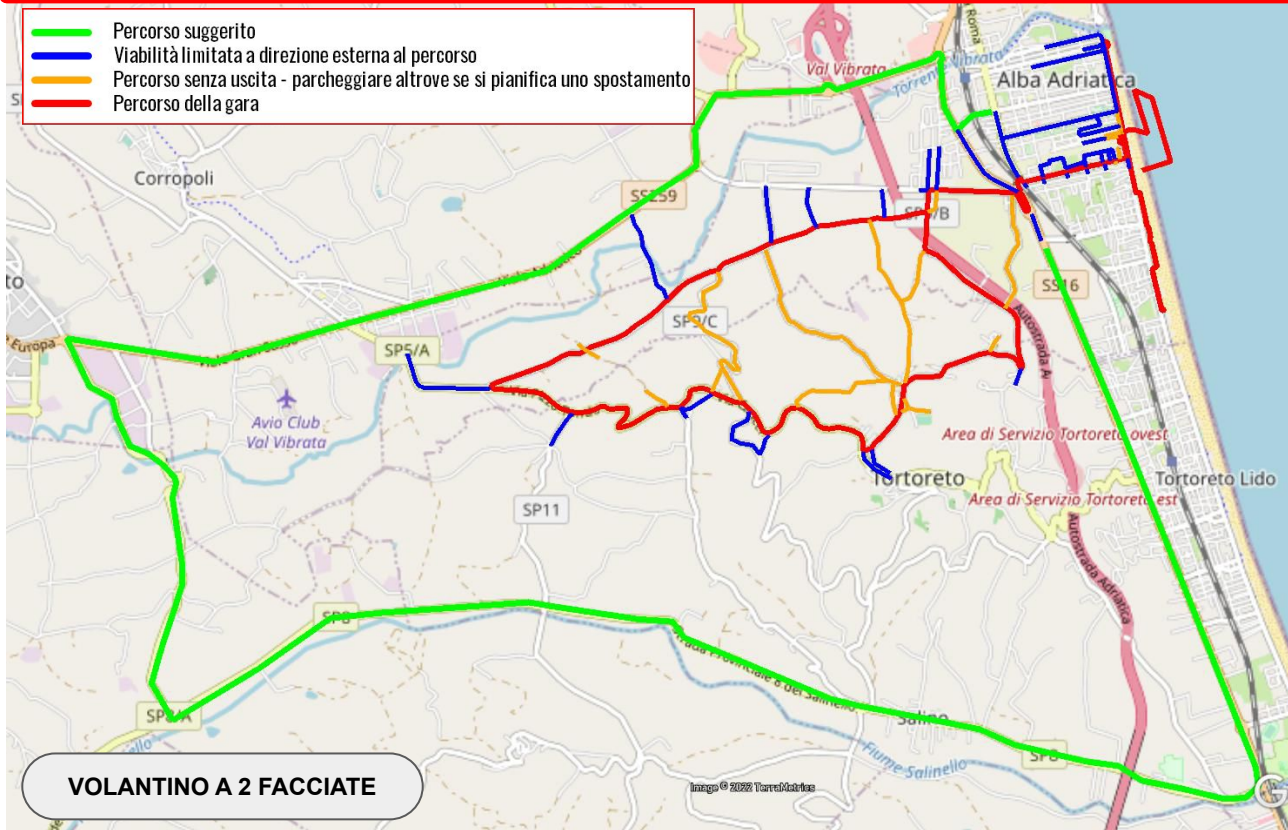

ATTENZIONE! SABATO 24 GIUGNO 2023

STRADA CHIUSA PER MANIFESTAZIONE SPORTIVA

CAMPIONATI ITALIANI TRIATHLON OLIMPICO CITTÀ DI ALBA ADRIATICA

Vai alla sezione “**viabilità pubblica**” del sito www.adriaticseries.it per pianificare i tuoi spostamenti

INQUADRA IL QR CODE, ACCEDI ALLA MAPPA INTERATTIVA E PIANIFICA I TUOI SPOSTAMENTI

VOLANTINO A 2 FACCIATE

PRINCIPALI STRADE CHIUSE AL TRAFFICO

DALLE ORE 12:15 ALLE ORE 16:00

- SS.16 km 400+200 all'incrocio con Via Ascolana
 - Via Ascolana fino a via Piermarini
 - Via del vecchio Forte - via Pizzo Tondo - via 24 maggio - via Badette - via Fontanelle
- DALLE ORE 10:00 ALLE ORE 17:00**
- Lungomare tra ia Via Trento e Via Olimpica

ATTENZIONE! DOMENICA 25 GIUGNO 2023

STRADA CHIUSA PER MANIFESTAZIONE SPORTIVA

CAMPIONATI ITALIANI TRIATHLON OLIMPICO CITTÀ DI ALBA ADRIATICA

Vai alla sezione “**viabilità pubblica**” del sito www.adriaticseries.it per pianificare i tuoi spostamenti

PRINCIPALI STRADE CHIUSE AL TRAFFICO

DALLE ORE 7:30 ALLE ORE 11:30

- SS.16 km 400+200 all'incrocio con Via Ascolana
- Via Ascolana fino a via Piermarini
- Via del Vecchio Forte - via Pizzo Tondo

DALLE ORE 6:00 ALLE ORE 12:00