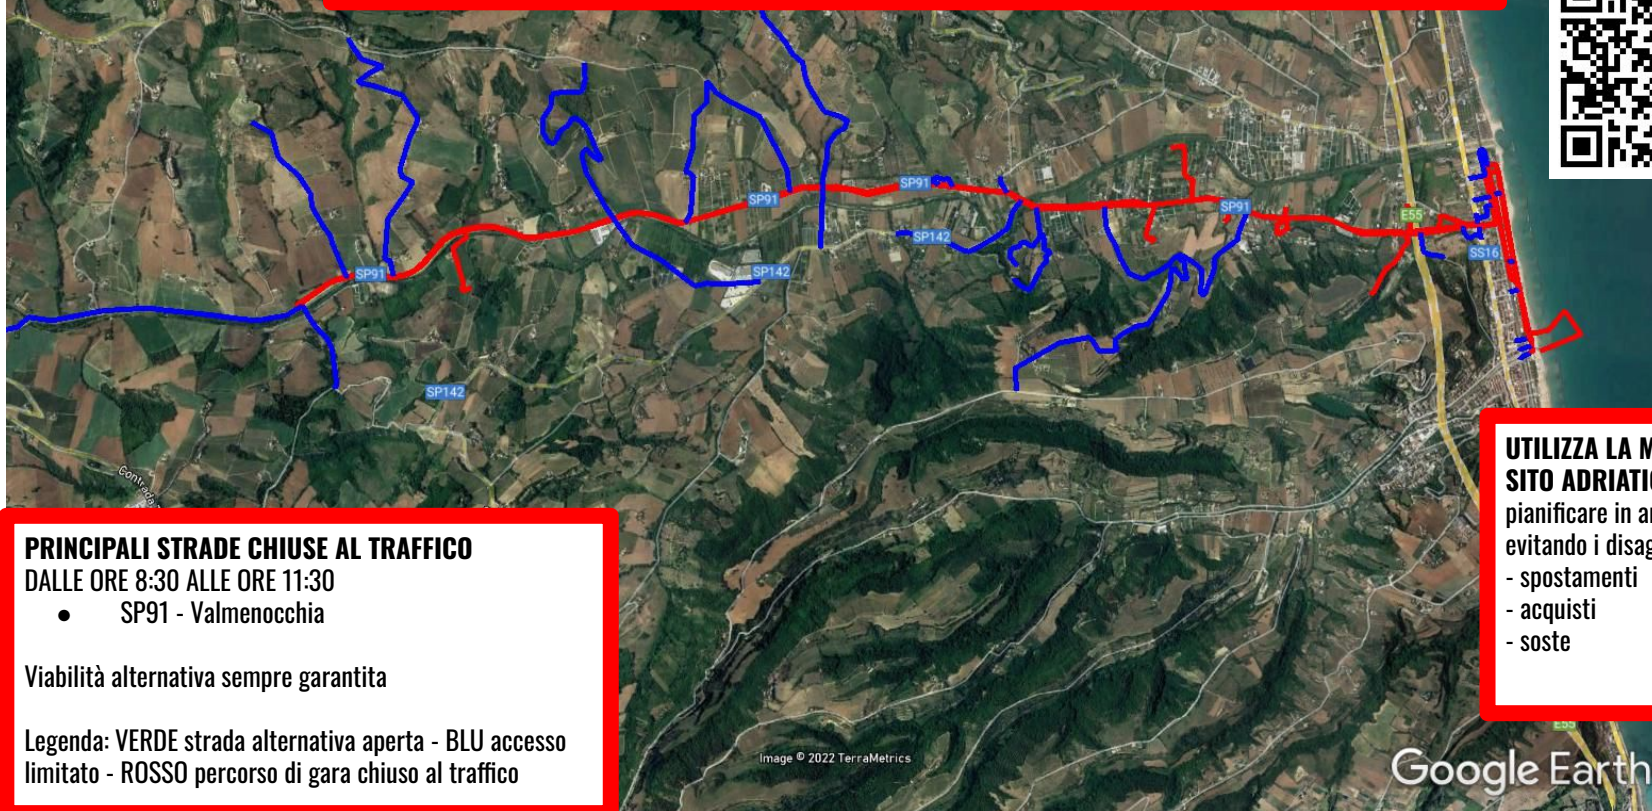

ATTENZIONE! DOMENICA 21 MAGGIO 2023
STRADA CHIUSA PER MANIFESTAZIONE SPORTIVA
GARA DI TRIATHLON SPRINT "ADRIATIC SERIES - CUPRAMATITTIMA"

Vai alla sezione **viabilità** del sito www.adriaticseries.it per pianificare i tuoi spostamenti

PRINCIPALI STRADE CHIUSE AL TRAFFICO

DALLE ORE 8:30 ALLE ORE 11:30

- SP91 - Valmenocchia

Viabilità alternativa sempre garantita

Legenda: VERDE strada alternativa aperta - BLU accesso limitato - ROSSO percorso di gara chiuso al traffico

UTILIZZA LA MAPPA ED IL SITO ADRIATIC SERIES PER

pianificare in anticipo, evitando i disagi, i tuoi:

- spostamenti
- acquisti
- soste