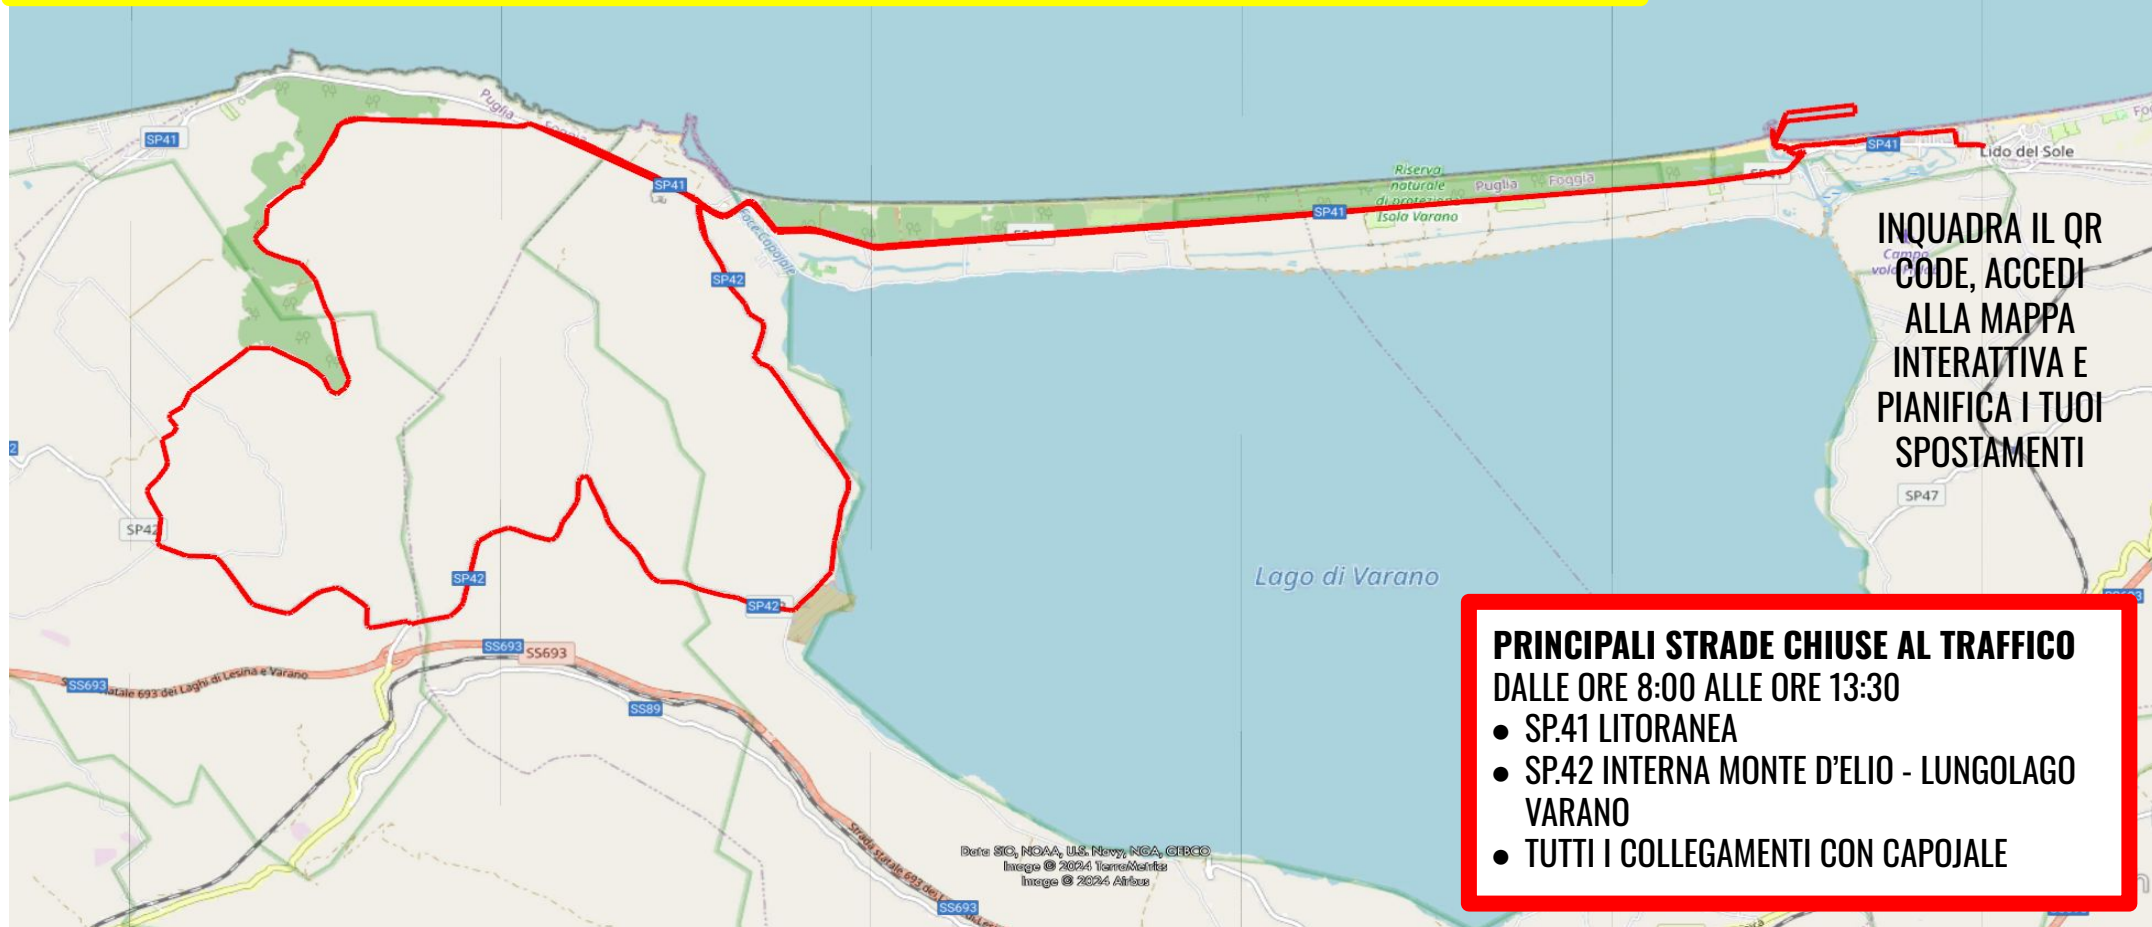

ATTENZIONE! DOMENICA 20 OTTOBRE 2024

STRADA CHIUSA PER MANIFESTAZIONE SPORTIVA

TRIATHLON MEDIO LAKE VARANO TRIATHLON 113 - GARGANO

Vai alla sezione **viabilità**
del sito
www.adriaticseries.it per
pianificare i tuoi
spostamenti

Google Maps

**IL PRESENTE VOLANTINO E' UNA INIZIATIVA PER FAVORIRE IN ANTICIPO LA
PIANIFICAZIONE DEI TUOI SPOSTAMENTI NEL GIORNO DELLA GARA**

**INQUADRA IL QR
CODE, ACCEDI
ALLA MAPPA
INTERATTIVA E
PIANIFICA I TUOI
SPOSTAMENTI**

**PRINCIPALI STRADE CHIUSE AL TRAFFICO
DALLE ORE 8:00 ALLE ORE 13:30**

- SP.41 LITORANEA
- SP.42 INTERNA MONTE D'ELIO - LUNGOLAGO VARANO
- TUTTI I COLLEGAMENTI CON CAPOJALE